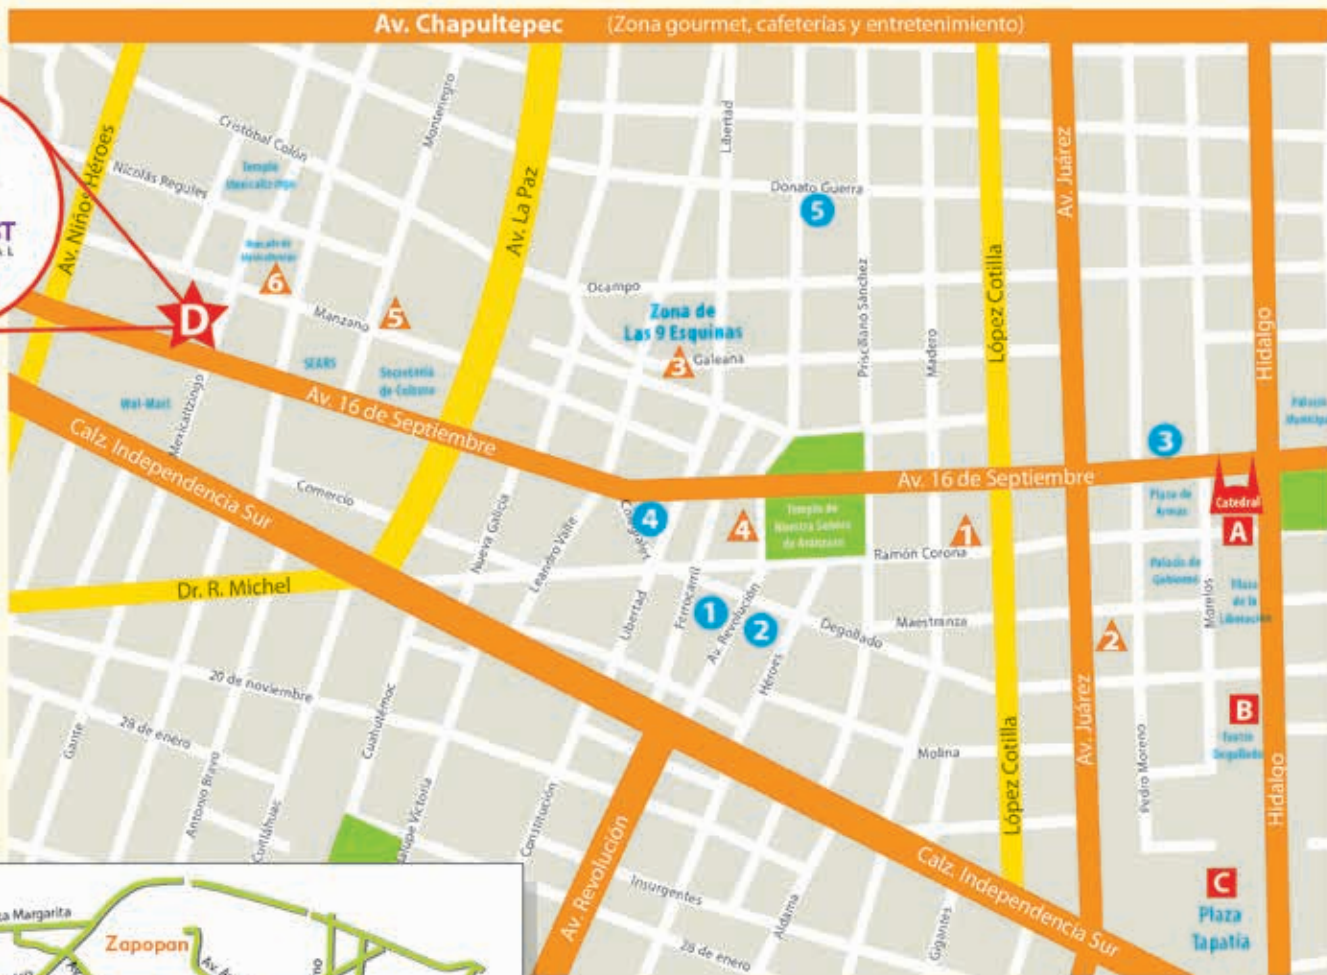

## Hotel Cervantes

[www.design-fest.com](http://www.design-fest.com)

**GUADALAJARA**  
ZONA CENTRO

 **TEATRO DIANA**

<p> <b>HOTELES Sede</b></p> <ul style="list-style-type: none"> <li>1 Aranzazu Centro</li> <li>2 Aranzazu Eco</li> <li>3 Hotel ONE</li> <li>4 Hotel Perla Central</li> <li>5 Cervantes</li> </ul>	<p> <b>Puntos de interés</b></p> <ul style="list-style-type: none"> <li>A Catedral de Guadalajara</li> <li>B Teatro Degollado</li> <li>C Plaza Tapatía</li> </ul>	<p> <b>Alimentos</b></p> <ul style="list-style-type: none"> <li>▲ La Chata</li> <li>▲ Chai</li> <li>▲ Birriería las 9 Esquinas</li> <li>▲ La Alemana</li> <li>▲ Tortas Ahogadas</li> <li>▲ Mercado Mexicaltzingo</li> </ul>
---	--	--

**Disfruta la Zona Centro**  
**GUADALAJARA**  
[www.guadalajaramidestino.com](http://www.guadalajaramidestino.com)

**DESIGNFEST**<sup>®</sup>  
INTERNACIONAL

**J16 • V17 • S18 OCTUBRE 2014**  
**Teatro Diana, Guadalajara, Jalisco, MÉXICO**